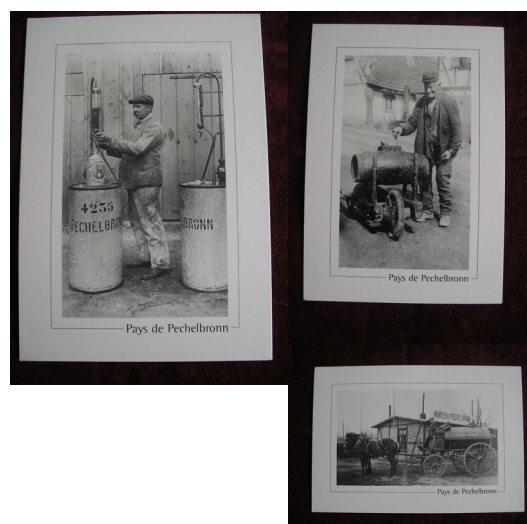

Visite d'une durée de 2h30 à 3h env. Possible en dehors des horaires habituels du musée...

En complément les personnes verront se remettre en souvenir chacun une carte postale issue de la boutique du musée et représentant des images anciennes ou objets de collection (au choix parmi les modèles proposés).

Validité /conditions : Bon utilisable sur réservation préalable uniquement, date et horaire à définir ensemble avec l'équipe du musée, au minimum 3-4 semaines avant la date désirée. Valable durant toute la saison 2023 et 2024. Merci de présenter le bon à l'accueil du musée lors de votre arrivée le jour même.

Possibilité d'adapter cette offre à des familles (2 adultes et 2 enfants).

Valeur du bon : 26 € au lieu de 32 € (entrées, guidage et souvenirs)