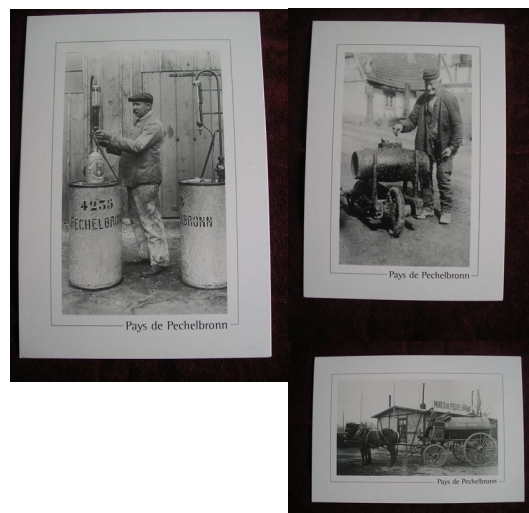

- **Offre BON CADEAU « Visite privative et très personnelle du musée »**

Partez à la découverte de 500 ans d'histoire du pétrole en Alsace du Nord !

Détails de l'offre : Cette offre comprend une **visite privée et guidée** du musée valable pour **4 personnes (adultes)**.

La prestation comprend une vidéo d'accueil (projection 26 mn) et une visite guidée privée des salles d'exposition permanente avec un guide dédié.

Visite d'une durée de 2h env. possible aussi en dehors des horaires d'ouvertures habituels du musée.

En complément les personnes verront se remettre chacun en souvenir une carte postale issue de la boutique du musée et représentant des images anciennes ou objets de collection (au choix parmi les modèles proposés).

Validité /conditions : Bon utilisable sur réservation préalable uniquement, date et horaire à définir ensemble avec l'équipe du musée au minimum 3-4 semaines avant la date désirée. Valable durant toute la saison 2023 et 2024. Après émission du bon merci de présenter celui-ci à l'accueil du musée lors de votre arrivée le jour même.

Valeur du bon : 20 € au lieu de 26 € (entrées, guidage et souvenirs)